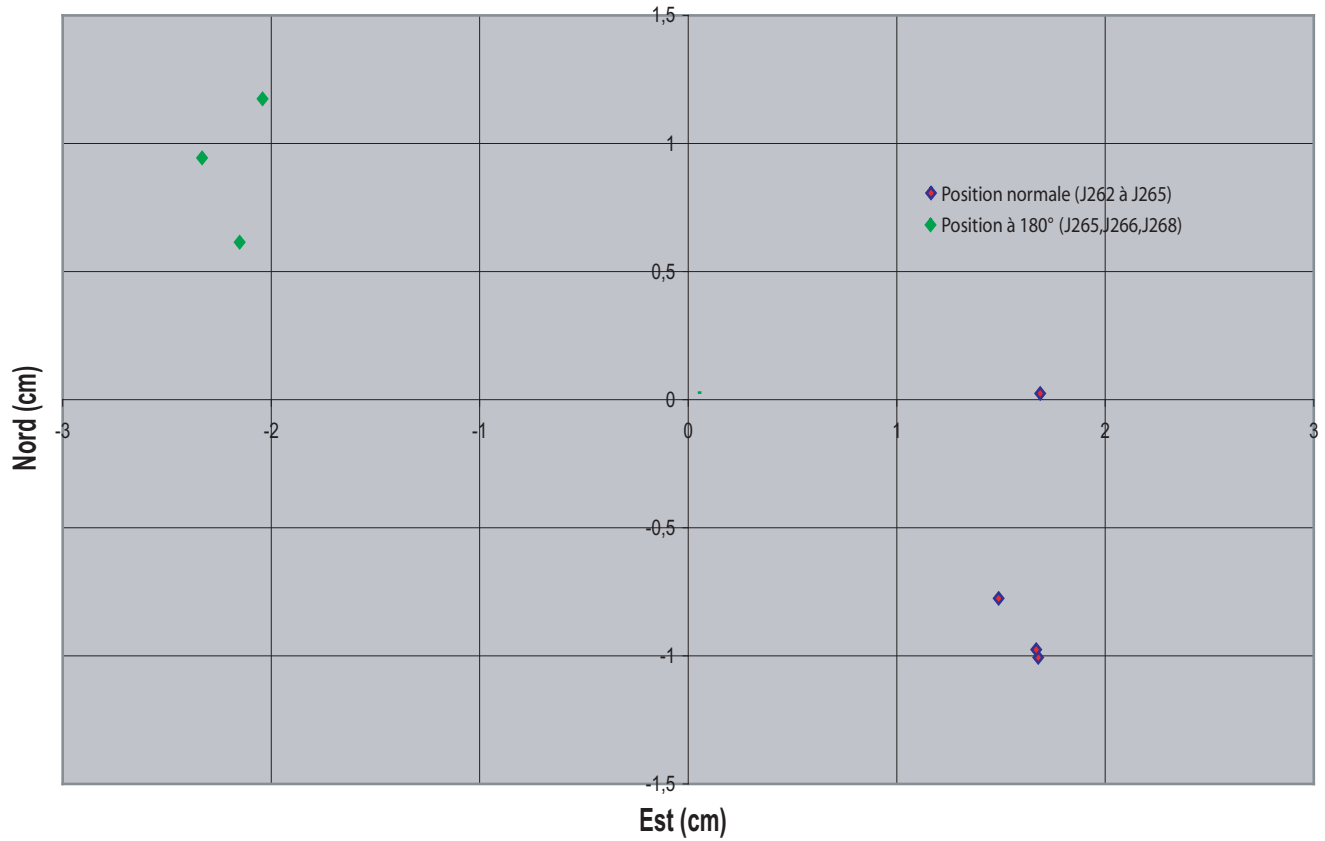

Test de calibration de l'antenne 700936 E 17034

Changement du pré-amplificateur mais avec le patch d'origine

Changement du patch mais avec le pré-amplificateur d'origine