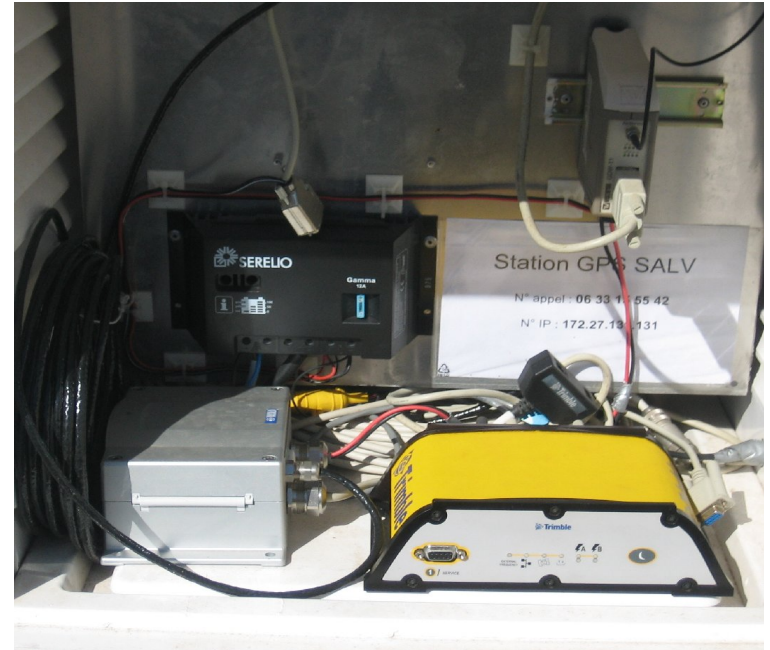

- SLVT: solution avec modem GSM (Westermo)